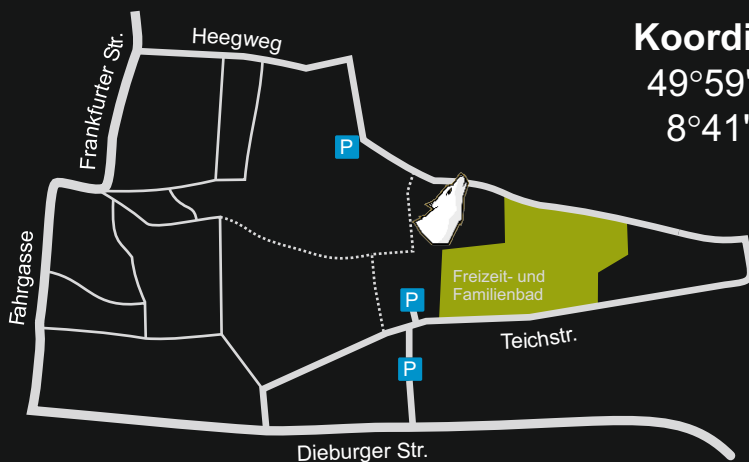

Senioren

4. Deutsche Meisterschaft 2020

Vize-Hessenmeister 2020, 2019, 2018

Wo findet ihr uns in Langen?

Koordinaten:

49°59'21.7"N

8°41'08.3"O

Auf unserer Homepage (www.white-wolves.de) findet ihr laufende Aktualisierungen zum bestehenden Hygienekonzept und den Trainingsbedingungen.